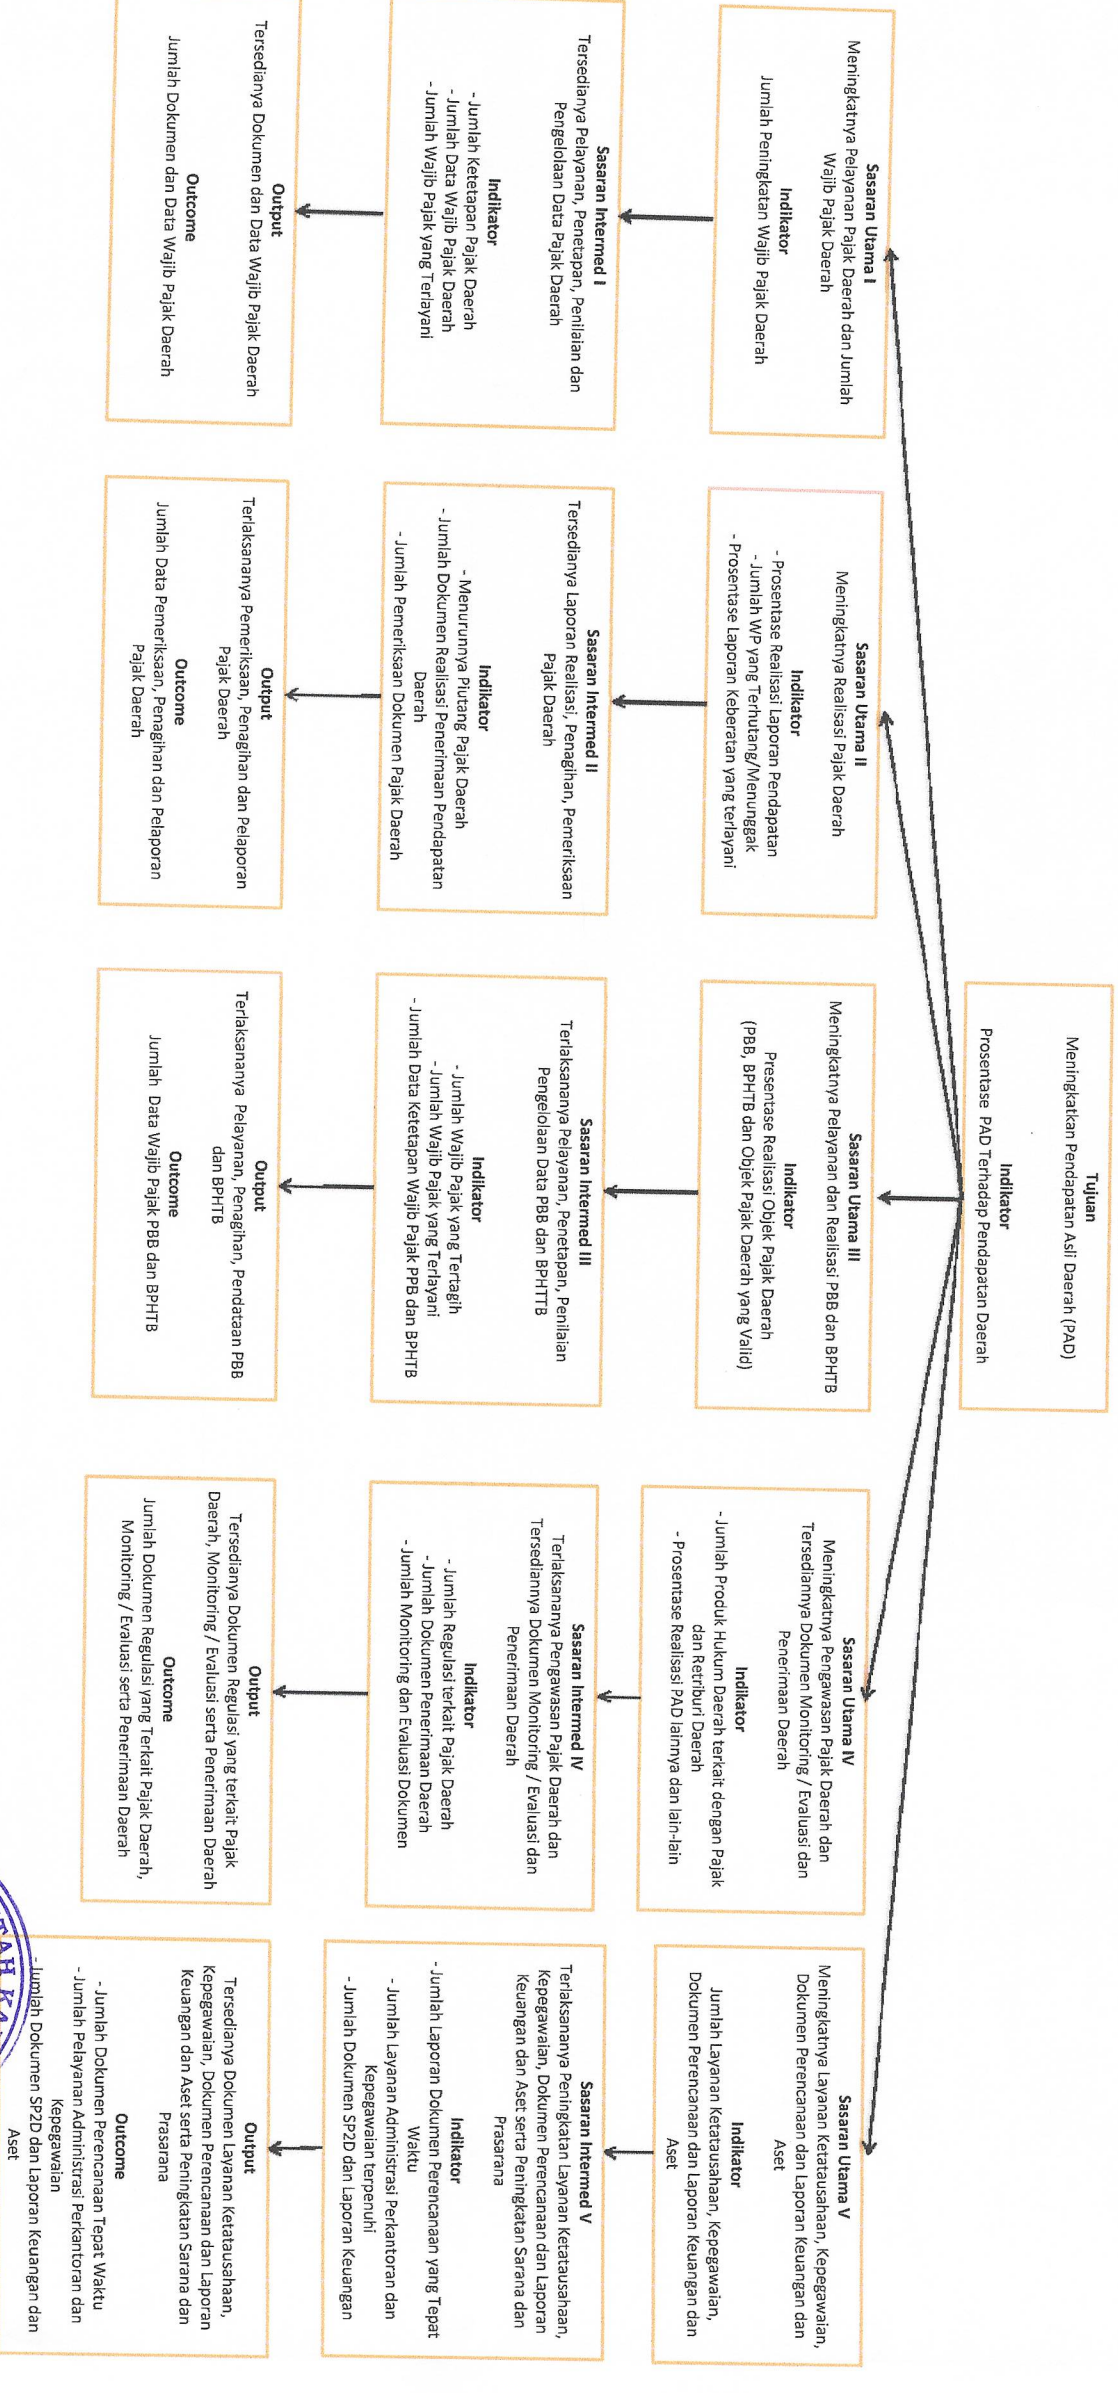

**POHON KINERJA**  
**BADAN PENGELOLA PALAK DAN RETRIBUSI DAERAH**  
**KABUPATEN MUSI BANYUASIN**  
**TAHUN 2023**

**PEMERINTAH KABUPATEN MUSI BANYUASIN**  
**BADAN PENGELOLA PALAK DAN RETRIBUSI DAERAH**  
 KEPALA BADAN PENGELOLA PALAK DAN RETRIBUSI DAERAH  
 HARRYADI, S.S.W.  
 PEMBAK KASUYANA MUDA  
 NIP. 196909204 199203 1 007